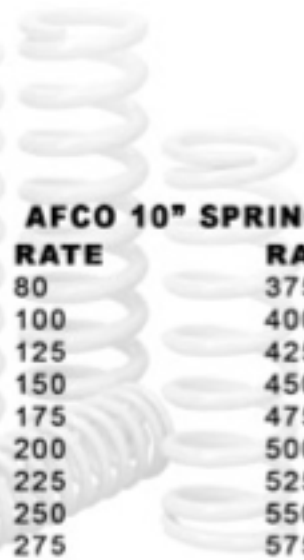

**SPRINGS**

**AFCO 4" SPRING**  
**RATE**

- 300
- 400
- 600
- 800

**AFCO 10" SPRING**

- | RATE | RATE |
|------|------|
| 80   | 375  |
| 100  | 400  |
| 125  | 425  |
| 150  | 450  |
| 175  | 475  |
| 200  | 500  |
| 225  | 525  |
| 250  | 550  |
| 275  | 575  |
| 300  | 600  |
| 325  | 625  |
| 350  | 650  |

**AFCO 12" SPRING**

- | RATE | RATE |
|------|------|
| 80   | 375  |
| 100  | 400  |
| 110  | 425  |
| 125  | 450  |
| 150  | 475  |
| 160  | 500  |
| 175  | 525  |
| 185  | 550  |
| 200  | 575  |
| 225  | 600  |
| 250  | 650  |
| 275  | 700  |
| 300  | 750  |
| 325  | 800  |
| 350  | 850  |